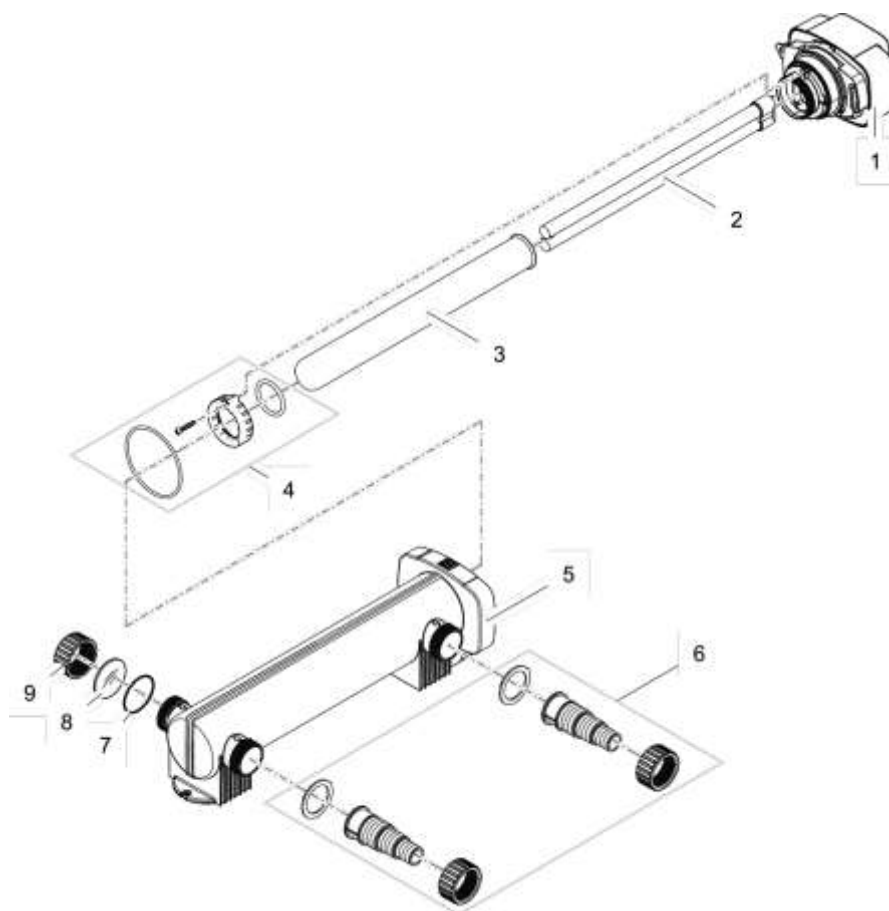

## NÁHRADNÍ DÍLY

Pos.	Produkt	Objednací číslo	Množství
1	Náhradní UVC elektronika Vitronic 55W	35841	1
2	Náhradní UVC zářivky 55W	56636	1
3	Křemenné sklo D44 x 518 s obroučkou	13331	1
4	Sada šroubů s klipem na náhradní díl UVC 18/ 36/ 55	15748	1
5	Vodní nádrž ASM Vitronic 36/55W	35797	1
6	Doplňkový balíček Tronic	35877	1
7	O-kroužek NBR 40 x 3 SH70 A	3555	1
8	Inspekční sklo Vitronic	29421	1
9	Spojková matice 1 1/2"	12096	1