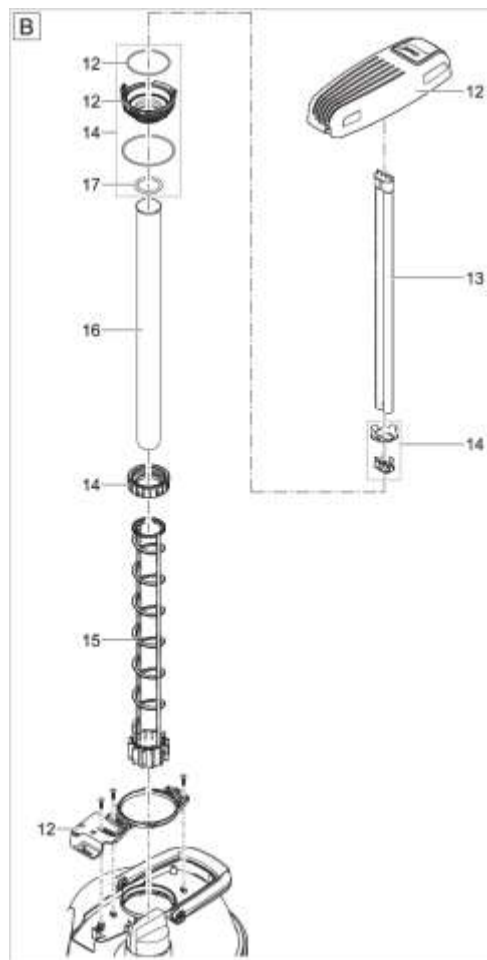

NÁHRADNÍ DÍLY

Pos.	Produkt	Objednací číslo	Množství
	Náhradní víko oběžného kola UVC FC 18/24/42/60 W	74382	0
1	Doplňkové balení FiltoClear 5000-31000	83894	1
2	Svěrný kroužek FiltoClear 3000-31000	77754	1
3	O-kroužek EPDM-S 330 x 8 SH35 modrý	77773	1
4	Filtrační box FiltoClear 20000/30000/31000	89004	1
5	Náhradní síťová trubka FiltoClear 20/30/31000	21655	1
6	Držák pěnová distanční deska FC 5000-31000	77733	1
7	Pěnová dist.deska FiltoClear 5000-31000	77732	1
8	Náhradní pěnová sada FiltoClear 31000	77875	1
9	Pěnová deska FiltoClear 5000-31000	77734	1
10	Těsnění na rty FiltoClear 5000-31000	77735	1
11	ASM kliková jednotka FiltoClear 31000	83891	1
12	Náhradní hlava lampy UVC FiltoClear 60W	74372	1
13	Náhradní zářivka UVC Eco 60W	57077	1
14	Náhradní upínací šroub UVC FC 18/24/42/60 W	74380	1
15	Čisticí oběžné kolo FiltoClear 31000	77749	1
16	Křemenné sklo D44 x 550 s obroučkou	74379	1
17	O-kroužek Viton 42 x 5 SH50 namazaný	73486	1
18	Náhradní víko FC 5000/13000/19000/31000	74381	1
19	Trubkový adaptér FiltoClear 2022	86941	1
20	Koncovka spodní trubky FiltoClear 19/31000	77750	1
21	Klika/klapka FC 5000/13000/19000/31000	74368	1