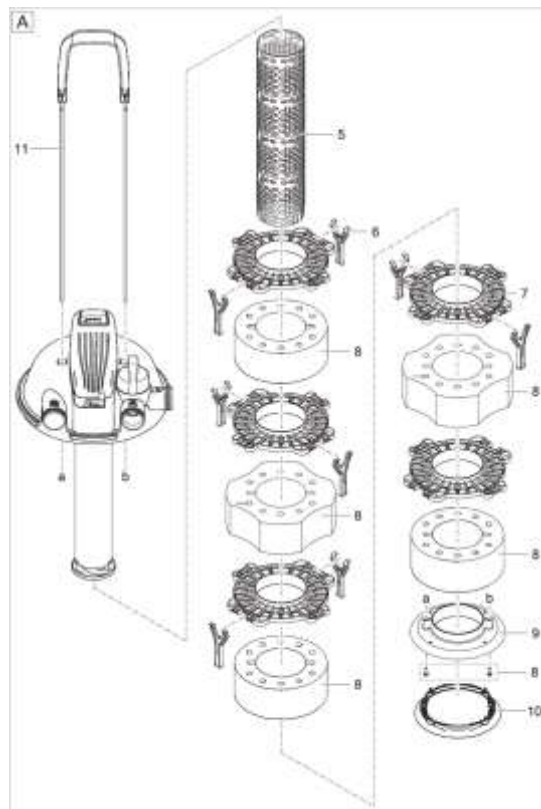

NÁHRADNÍ DÍLY

Pos.	Produkt	Objednací číslo	Množství
	Náhradní víko oběžného kola UVC FC 18/24/42/60 W	74382	0
1	Doplňkové balení FiltoClear 5000-31000	83894	1
2	Svěrný kroužek FiltoClear 3000-31000	77754	1
3	O-kroužek EPDM-S 330 x 8 SH35 modrý	77773	1
4	Filtrační box FiltoClear 20000/30000/31000	89004	1
5	Náhradní síťová trubka FiltoClear 20/30/31000	21655	1
6	Držák pěnová distanční deska FC 5000-31000	77733	1
7	Pěnová dist.deska FiltoClear 5000-31000	77732	1
8	Náhradní pěnová sada FiltoClear 31000	77875	1
9	Pěnová deska FiltoClear 5000-31000	77734	1
10	Těsnění na rty FiltoClear 5000-31000	77735	1
11	ASM kliková jednotka FiltoClear 31000	83891	1
12	Náhradní hlava lampy UVC FiltoClear 60W	74372	1
13	Náhradní zářivka UVC Eco 60W	57077	1
14	Náhradní upínací šroub UVC FC 18/24/42/60 W	74380	1
15	Čisticí oběžné kolo FiltoClear 31000	77749	1
16	Křemenné sklo D44 x 550 s obroučkou	74379	1
17	O-kroužek Viton 42 x 5 SH50 namazaný	73486	1
18	Náhradní víko FC 5000/13000/19000/31000	74381	1
19	Trubkový adaptér FiltoClear 2022	86941	1
20	Koncovka spodní trubky FiltoClear 19/31000	77750	1
21	Klika/klapka FC 5000/13000/19000/31000	74368	1