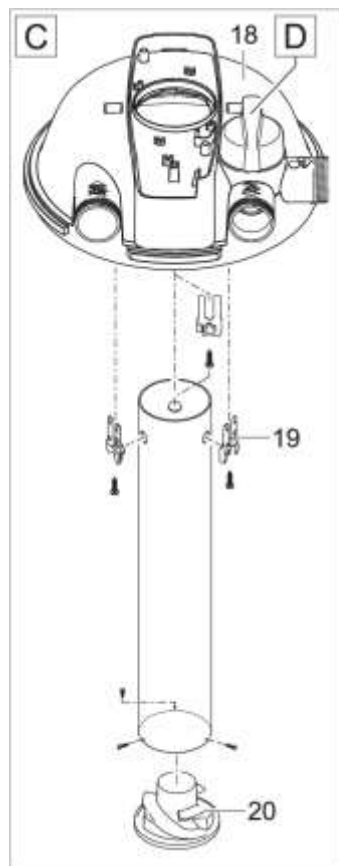

NÁHRADNÍ DÍLY

Pos.	Produkt	Objednací číslo	Množství
	Náhradní víko oběžného kola UVC FC 18/24/42/60 W	74382	0
1	Doplňkové balení FiltoClear 5000-31000	83894	1
2	Svěrný kroužek FiltoClear 3000-31000	77754	1
3	O-kroužek EPDM-S 330 x 8 SH35 modrý	77773	1
4	Filtrační box FiltoClear 20000/30000/31000	89004	1
5	Náhradní síťová trubka FiltoClear 20/30/31000	21655	1
6	Držák pěnová distanční deska FC 5000-31000	77733	1
7	Pěnová dist.deska FiltoClear 5000-31000	77732	1
8	Náhradní pěnová sada FiltoClear 31000	77875	1
9	Pěnová deska FiltoClear 5000-31000	77734	1
10	Těsnění na rty FiltoClear 5000-31000	77735	1
11	ASM kliková jednotka FiltoClear 31000	83891	1
12	Náhradní hlava lampy UVC FiltoClear 60W	74372	1
13	Náhradní zářivka UVC Eco 60W	57077	1
14	Náhradní upínací šroub UVC FC 18/24/42/60 W	74380	1
15	Čisticí oběžné kolo FiltoClear 31000	77749	1
16	Křemenné sklo D44 x 550 s obroučkou	74379	1
17	O-kroužek Viton 42 x 5 SH50 namazaný	73486	1
18	Náhradní víko FC 5000/13000/19000/31000	74381	1
19	Trubkový adaptér FiltoClear 2022	86941	1
20	Koncovka spodní trubky FiltoClear 19/31000	77750	1
21	Klika/klapka FC 5000/13000/19000/31000	74368	1