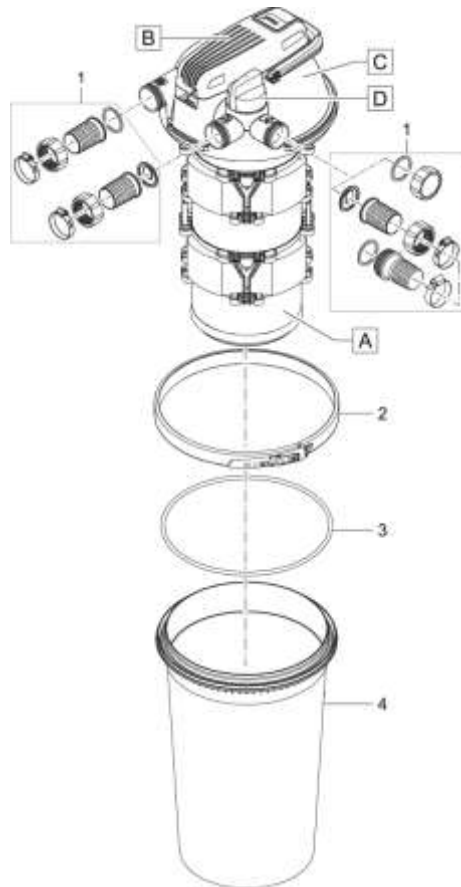

NÁHRADNÍ DÍLY

Pos.	Produkt	Objednací číslo	Množství
	Náhradní víko oběžného kola UVC FC 18/24/42/60 W	74382	0
1	Doplňkové balení FiltoClear 5000-31000	83894	1
2	Svěrný kroužek FiltoClear 3000-31000	77754	1
3	O-kroužek EPDM-S 330 x 8 SH35 modrý	77773	1
4	Filtrační box FiltoClear 20000/30000/31000	89004	1
5	Náhradní síťová trubka FiltoClear 20/30/31000	21655	1
6	Držák pěnová distanční deska FC 5000-31000	77733	1
7	Pěnová dist.deska FiltoClear 5000-31000	77732	1
8	Náhradní pěnová sada FiltoClear 31000	77875	1
9	Pěnová deska FiltoClear 5000-31000	77734	1
10	Těsnění na rty FiltoClear 5000-31000	77735	1
11	ASM kliková jednotka FiltoClear 31000	83891	1
12	Náhradní hlava lampy UVC FiltoClear 60W	74372	1
13	Náhradní zářivka UVC Eco 60W	57077	1
14	Náhradní upínací šroub UVC FC 18/24/42/60 W	74380	1
15	Čisticí oběžné kolo FiltoClear 31000	77749	1
16	Křemenné sklo D44 x 550 s obroučkou	74379	1
17	O-kroužek Viton 42 x 5 SH50 namazaný	73486	1
18	Náhradní víko FC 5000/13000/19000/31000	74381	1
19	Trubkový adaptér FiltoClear 2022	86941	1
20	Koncovka spodní trubky FiltoClear 19/31000	77750	1
21	Klika/klapka FC 5000/13000/19000/31000	74368	1