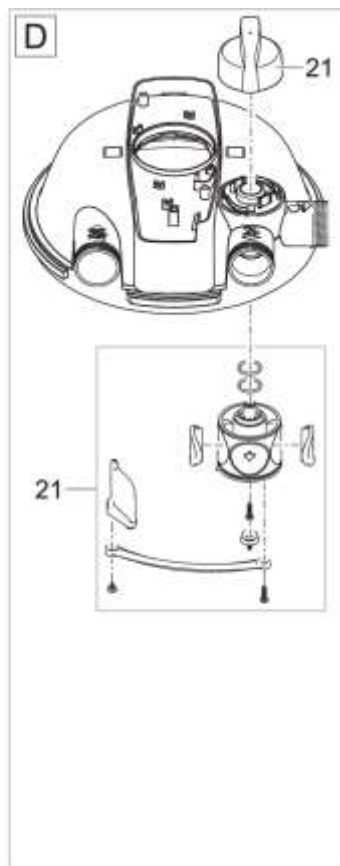

NÁHRADNÍ DÍLY

Pos.	Produkt	Objednací číslo	Množství
	Náhradní víko oběžného kola UVC FC 18/24/42/60 W	74382	0
1	Doplňkové balení FiltoClear 5000-31000	83894	1
2	Svěrný kroužek FiltoClear 3000-31000	77754	1
3	O-kroužek EPDM-S 330 x 8 SH35 modrý	77773	1
4	Filtrační box FiltoClear 20000/30000/31000	89004	1
5	Náhradní síťová trubka FiltoClear 20/30/31000	21655	1
6	Držák pěnová distanční deska FC 5000-31000	77733	1
7	Pěnová dist.deska FiltoClear 5000-31000	77732	1
8	Náhradní pěnová sada FiltoClear 31000	77875	1
9	Pěnová deska FiltoClear 5000-31000	77734	1
10	Těsnění na rty FiltoClear 5000-31000	77735	1
11	ASM kliková jednotka FiltoClear 31000	83891	1
12	Náhradní hlava lampy UVC FiltoClear 60W	74372	1
13	Náhradní zářivka UVC Eco 60W	57077	1
14	Náhradní upínací šroub UVC FC 18/24/42/60 W	74380	1
15	Čisticí oběžné kolo FiltoClear 31000	77749	1
16	Křemenné sklo D44 x 550 s obroučkou	74379	1
17	O-kroužek Viton 42 x 5 SH50 namazaný	73486	1
18	Náhradní víko FC 5000/13000/19000/31000	74381	1
19	Trubkový adaptér FiltoClear 2022	86941	1
20	Koncovka spodní trubky FiltoClear 19/31000	77750	1
21	Klika/klapka FC 5000/13000/19000/31000	74368	1