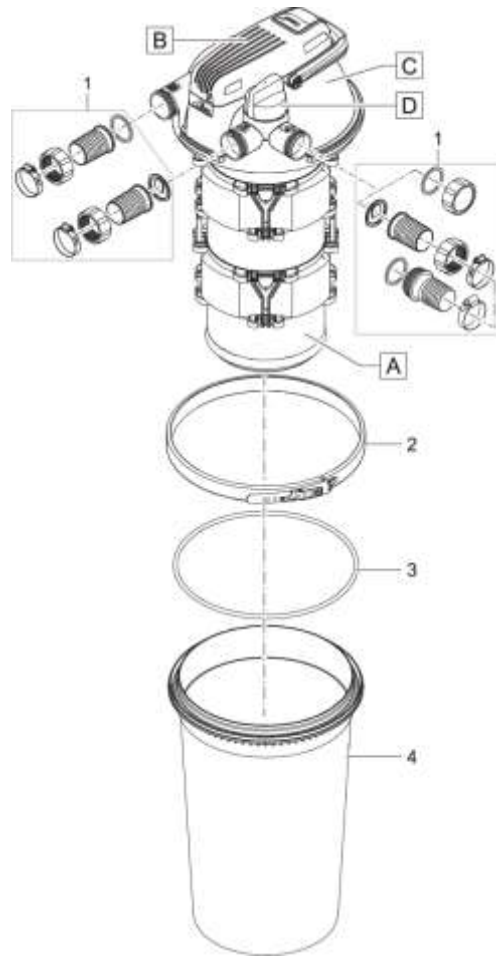

NÁHRADNÍ DÍLY

Pos.	Produkt	Objednací číslo	Množství
	Náhradní otevírací kroužek UVC FC 5000-31000	85498	0
1	Doplňkové balení FiltoClear 5000-31000	83894	1
2	Svěrný kroužek FiltoClear 3000-31000	77754	1
3	O-kroužek EPDM-S 330 x 8 SH35 modrý	77773	1
4	Filtrační box FiltoClear 11000/16000/19000	89003	1
5	Náhradní síťová trubka FiltoClear 16000/19000	21654	1
6	Držák pěnová distanční deska FC 5000-31000	77733	1
7	Pěnová dist.deska FiltoClear 5000-31000	77732	1
8	Náhradní pěnová sada FiltoClear 19000	77874	1
9	Pěnová deska FiltoClear 5000-31000	77734	1
10	Těsnění na rty FiltoClear 5000-31000	77735	1
11	ASM kliková jednotka FiltoClear 19000	83890	1
12	Náhradní hlava lampy UVC FiltoClear 42W	74371	1
13	Náhradní žárovka UVC Eco 42W	77871	1
14	Náhradní upínací šroub UVC FC 18/24/42/60 W	74380	1
15	Čisticí oběžné kolo FiltoClear 19000	77748	1
16	Křemenné sklo D44 x 429 s obroučkou	74378	1
17	O-kroužek Viton 42 x 5 SH50 namazaný	73486	1
18	Náhradní víko FC 5000/13000/19000/31000	74381	1
19	Trubkový adaptér FiltoClear 2022	86941	1
20	Koncovka spodní trubky FiltoClear 19/31000	77750	1
21	Klika/klapka FC 5000/13000/19000/31000	74368	1