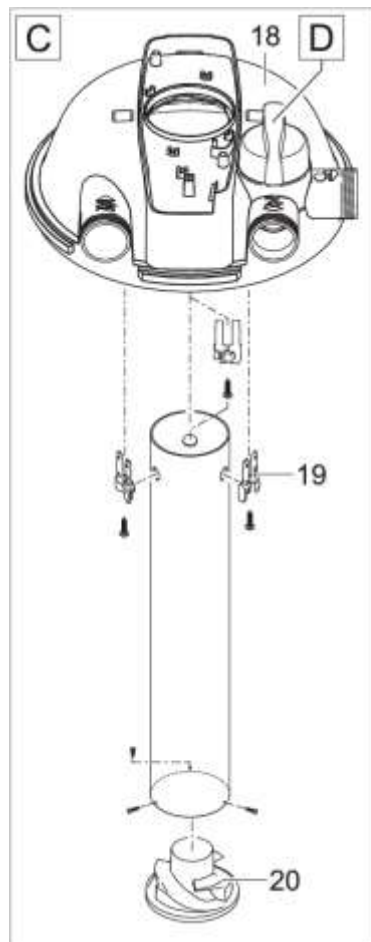

NÁHRADNÍ DÍLY

Pos.	Produkt	Objednací číslo	Množství
	Náhradní otevírací kroužek UVC FC 5000-31000	85498	0
1	Doplňkové balení FiltoClear 5000-31000	83894	1
2	Svěrný kroužek FiltoClear 3000-31000	77754	1
3	O-kroužek EPDM-S 330 x 8 SH35 modrý	77773	1
4	Filtrační box FiltoClear 11000/16000/19000	89003	1
5	Náhradní síťová trubka FiltoClear 16000/19000	21654	1
6	Držák pěnová distanční deska FC 5000-31000	77733	1
7	Pěnová dist.deska FiltoClear 5000-31000	77732	1
8	Náhradní pěnová sada FiltoClear 19000	77874	1
9	Pěnová deska FiltoClear 5000-31000	77734	1
10	Těsnění na rty FiltoClear 5000-31000	77735	1
11	ASM kliková jednotka FiltoClear 19000	83890	1
12	Náhradní hlava lampy UVC FiltoClear 42W	74371	1
13	Náhradní žárovka UVC Eco 42W	77871	1
14	Náhradní upínací šroub UVC FC 18/24/42/60 W	74380	1
15	Čisticí oběžné kolo FiltoClear 19000	77748	1
16	Křemenné sklo D44 x 429 s obroučkou	74378	1
17	O-kroužek Viton 42 x 5 SH50 namazaný	73486	1
18	Náhradní víko FC 5000/13000/19000/31000	74381	1
19	Trubkový adaptér FiltoClear 2022	86941	1
20	Koncovka spodní trubky FiltoClear 19/31000	77750	1
21	Klika/klapka FC 5000/13000/19000/31000	74368	1