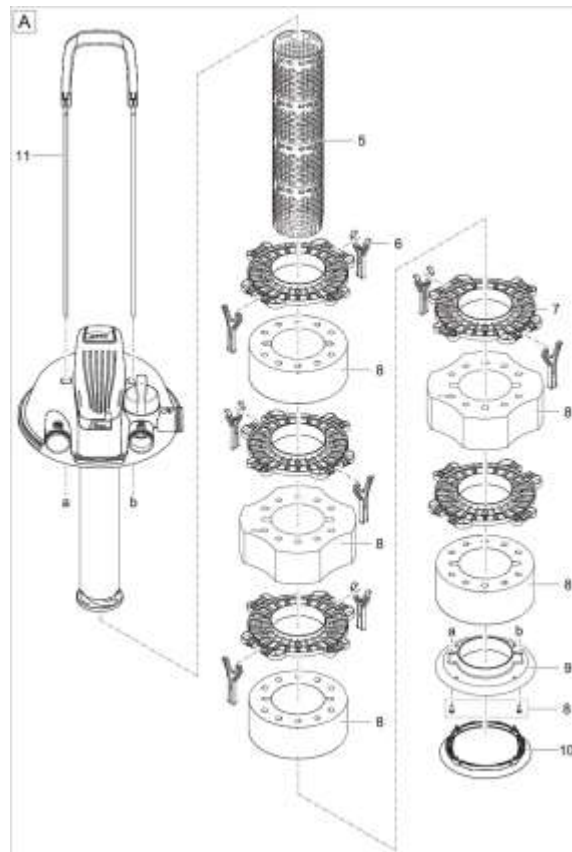

NÁHRADNÍ DÍLY

Pos.	Produkt	Objednací číslo	Množství
	Náhradní otevírací kroužek UVC FC 5000-31000	85498	0
1	Doplňkové balení FiltoClear 5000-31000	83894	1
2	Svěrný kroužek FiltoClear 3000-31000	77754	1
3	O-kroužek EPDM-S 330 x 8 SH35 modrý	77773	1
4	Filtrační box FiltoClear 11000/16000/19000	89003	1
5	Náhradní síťová trubka FiltoClear 16000/19000	21654	1
6	Držák pěnová distanční deska FC 5000-31000	77733	1
7	Pěnová dist.deska FiltoClear 5000-31000	77732	1
8	Náhradní pěnová sada FiltoClear 19000	77874	1
9	Pěnová deska FiltoClear 5000-31000	77734	1
10	Těsnění na rty FiltoClear 5000-31000	77735	1
11	ASM kliková jednotka FiltoClear 19000	83890	1
12	Náhradní hlava lampy UVC FiltoClear 42W	74371	1
13	Náhradní žárovka UVC Eco 42W	77871	1
14	Náhradní upínací šroub UVC FC 18/24/42/60 W	74380	1
15	Čisticí oběžné kolo FiltoClear 19000	77748	1
16	Křemenné sklo D44 x 429 s obroučkou	74378	1
17	O-kroužek Viton 42 x 5 SH50 namazaný	73486	1
18	Náhradní víko FC 5000/13000/19000/31000	74381	1
19	Trubkový adaptér FiltoClear 2022	86941	1
20	Koncovka spodní trubky FiltoClear 19/31000	77750	1
21	Klika/klapka FC 5000/13000/19000/31000	74368	1