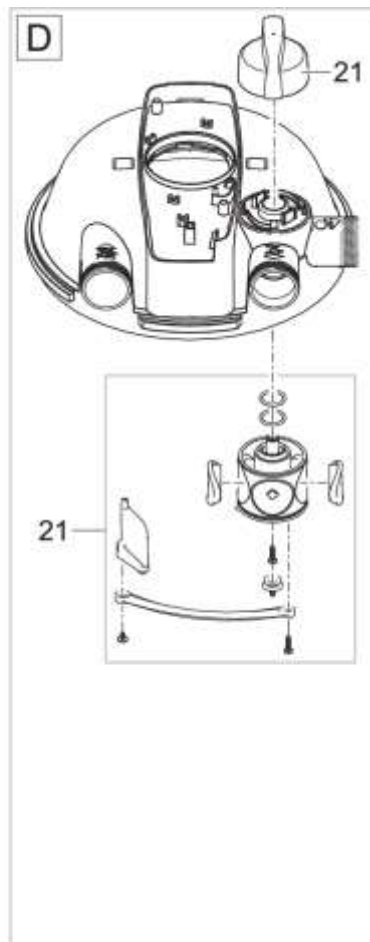

NÁHRADNÍ DÍLY

Pos.	Produkt	Objednací číslo	Množství
	Náhradní otevírací kroužek UVC FC 5000-31000	85498	0
1	Doplňkové balení FiltoClear 5000-31000	83894	1
2	Svěrný kroužek FiltoClear 3000-31000	77754	1
3	O-kroužek EPDM-S 330 x 8 SH35 modrý	77773	1
4	Filtrační box FiltoClear 11000/16000/19000	89003	1
5	Náhradní síťová trubka FiltoClear 16000/19000	21654	1
6	Držák pěnová distanční deska FC 5000-31000	77733	1
7	Pěnová dist.deska FiltoClear 5000-31000	77732	1
8	Náhradní pěnová sada FiltoClear 19000	77874	1
9	Pěnová deska FiltoClear 5000-31000	77734	1
10	Těsnění na rty FiltoClear 5000-31000	77735	1
11	ASM kliková jednotka FiltoClear 19000	83890	1
12	Náhradní hlava lampy UVC FiltoClear 42W	74371	1
13	Náhradní žárovka UVC Eco 42W	77871	1
14	Náhradní upínací šroub UVC FC 18/24/42/60 W	74380	1
15	Čisticí oběžné kolo FiltoClear 19000	77748	1
16	Křemenné sklo D44 x 429 s obroučkou	74378	1
17	O-kroužek Viton 42 x 5 SH50 namazaný	73486	1
18	Náhradní víko FC 5000/13000/19000/31000	74381	1
19	Trubkový adaptér FiltoClear 2022	86941	1
20	Koncovka spodní trubky FiltoClear 19/31000	77750	1
21	Klika/klapka FC 5000/13000/19000/31000	74368	1