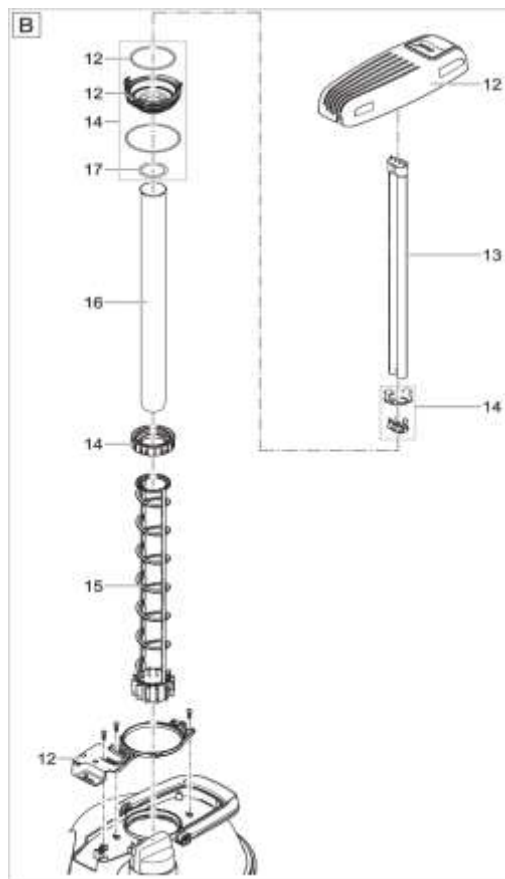

NÁHRADNÍ DÍLY

Pos.	Produkt	Objednací číslo	Množství
	Náhradní otevírací kroužek UVC FC 5000-31000	85498	0
1	Doplňkové balení FiltoClear 5000-31000	83894	1
2	Svěrný kroužek FiltoClear 3000-31000	77754	1
3	O-kroužek EPDM-S 330 x 8 SH35 modrý	77773	1
4	Filtrační box FiltoClear 11000/16000/19000	89003	1
5	Náhradní síťová trubka FiltoClear 16000/19000	21654	1
6	Držák pěnová distanční deska FC 5000-31000	77733	1
7	Pěnová dist.deska FiltoClear 5000-31000	77732	1
8	Náhradní pěnová sada FiltoClear 19000	77874	1
9	Pěnová deska FiltoClear 5000-31000	77734	1
10	Těsnění na rty FiltoClear 5000-31000	77735	1
11	ASM kliková jednotka FiltoClear 19000	83890	1
12	Náhradní hlava lampy UVC FiltoClear 42W	74371	1
13	Náhradní žárovka UVC Eco 42W	77871	1
14	Náhradní upínací šroub UVC FC 18/24/42/60 W	74380	1
15	Čisticí oběžné kolo FiltoClear 19000	77748	1
16	Křemenné sklo D44 x 429 s obroučkou	74378	1
17	O-kroužek Viton 42 x 5 SH50 namazaný	73486	1
18	Náhradní víko FC 5000/13000/19000/31000	74381	1
19	Trubkový adaptér FiltoClear 2022	86941	1
20	Koncovka spodní trubky FiltoClear 19/31000	77750	1
21	Klika/klapka FC 5000/13000/19000/31000	74368	1