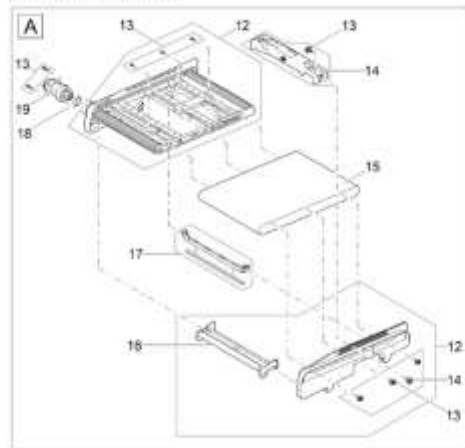

BioTec ScreenMatic¹ 145000

12 42384	14 44186	16 64177	18 42090
13 64078	15 42326	17 64308	19 44183