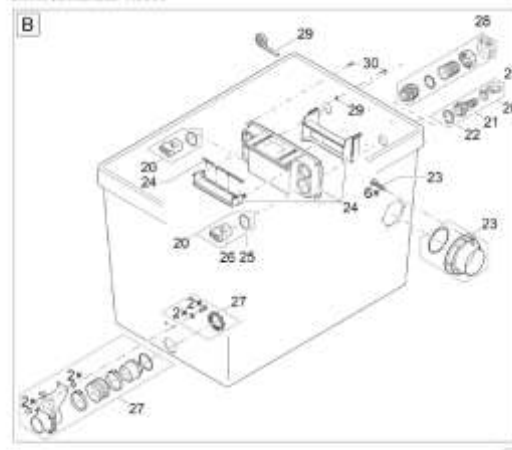

# NÁHRADNÍ DÍLY

BioTec ScreenMatic<sup>1</sup> 145000

|          |          |          |          |
|----------|----------|----------|----------|
| 20 46626 | 23 77502 | 26 42948 | 29 64179 |
| 21 43740 | 24 44338 | 27 79456 | 30 34794 |
| 22 19506 | 25 25691 | 18 34367 |          |