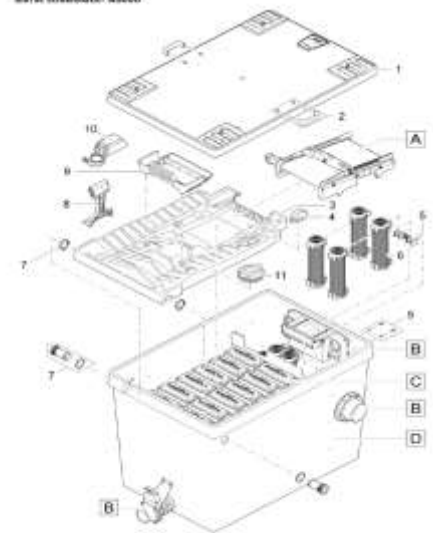

BioTec ScreenMatic¹ 145000