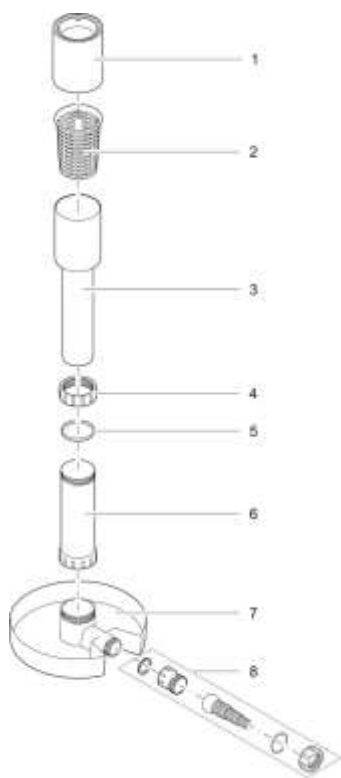

NÁHRADNÍ DÍLY

Pos.	Produkt	Objednací číslo	Množství
1	Plovákový kroužek AquaSkim 40	33284	1
2	Filtrační koš AquaSkim 40	33285	1
3	Nejlepší AquaSkim 40	35263	1
4	spojovací matice 3"	35264	1
5	Upínací těsnění AquaSkim 40	26737	1
6	Spodní díl AquaSkim 40	35262	1
7	Základna AquaSkim 40	27027	1
8	Doplňkové balení AquaSkim 20/40	35304	1