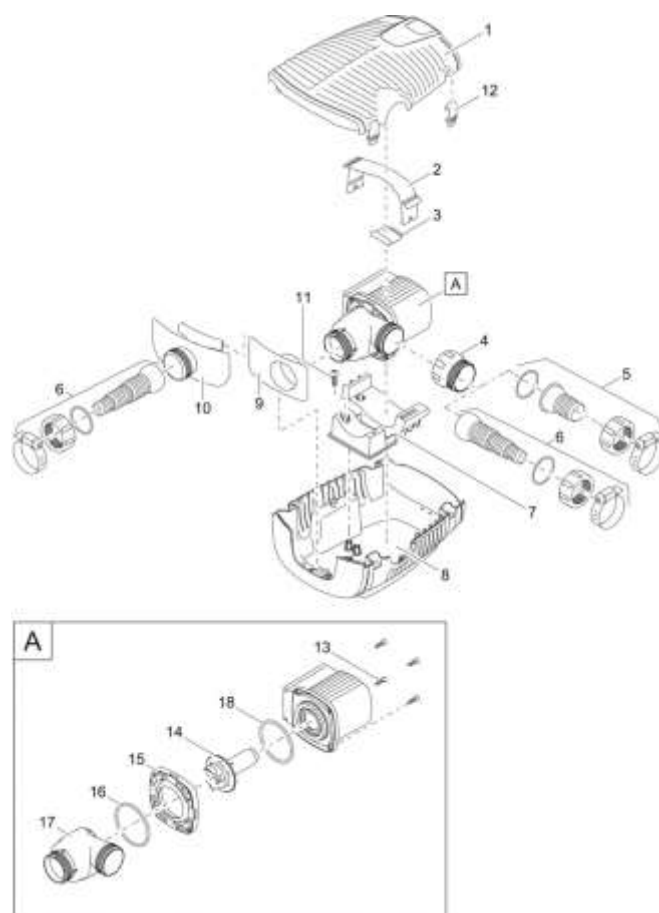

NÁHRADNÍ DÍLY

Pos.	Produkt	Objednací číslo	Množství
1	Horní kryt náhradního filtru AquaMax Eco Pr.	17963	1
2	Svorka EC1	16978	1
3	Gumová část AquaMax Pro	17232	1
4	Adaptér 2"	16859	1
5	Příslušenství AquaMax Eco 1 1/2"	17064	1
6	Příslušenství AquaMax Eco 1" - 1 1/2"	17272	1
7	Držák pumpy EC1 AquaMax Pro	16961	1
8	Náhradní základna pouzdra filtru AquaMaxEco Pr.	17962	1
9	Sací adaptér AquaMax Pro	16867	1

Pos.	Produkt	Objednací číslo	Množství
10	šroubovací uzávěr 2"	25993	1
11	Regulátor AquaMax Pro	16866	4
12	Šroub s oválnou hlavou CH-V2A DIN 7981 4,8x19	22853	1
13	Klip Bitron Eco / AquaMax	30983	4
14	Šroub s oválnou hlavou V2A DIN 7985 M5 x 20 H	6055	1
15	Náhradní rotor AquaMax Eco Pre. 4000–8000	17964	1
16	ASM uvnitř pouzdra EC1 předem smontované	35468	1
17	O-kroužek NBR 78 x 4,3 SH70	28539	1
18	Náhradní pouzdro čerpadla AquaMax Eco Pr. 6000	17967	1