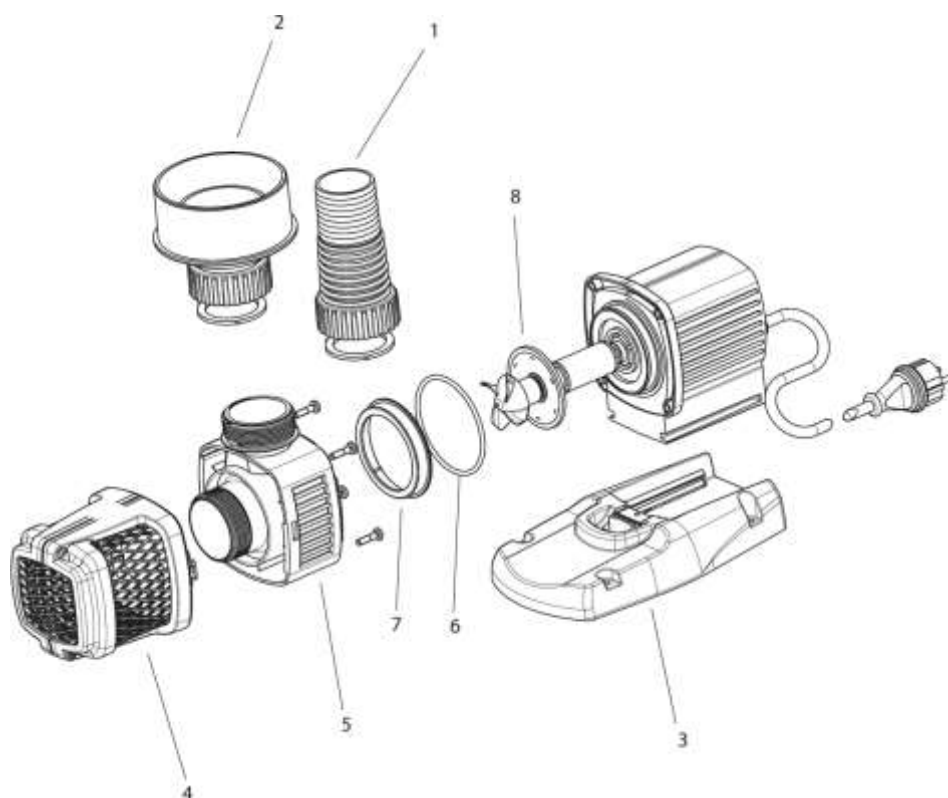

## NÁHRADNÍ DÍLY

Pos.	Produkt	Objednací číslo	Množství
1	Přípojka hadice AquaMax Eco 2" / DA 63	35577	1
2	Přípojka AquaMax Eco DA 75 / DA 110	35578	1
3	Základna čerpadla AquaMax Gravity Eco	28127	1
4	Ochrana proti kontaktu ASM	35509	1
5	Náhradní pouzdro čerpadla AquaMax Gravity Eco	35580	1
6	O-kroužek NBR 78 x 4,3 SH70	28539	1
7	Přidržený kroužek Max Eco	28125	1
8	Náhradní rotor cpl AquaMax Eco Gravity 20000	17960	1